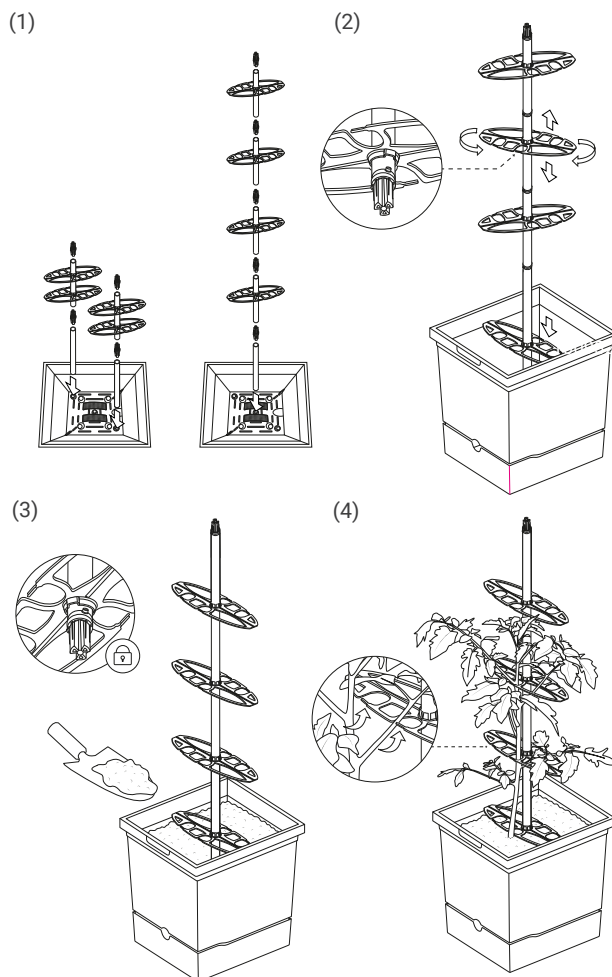

POTS DE CULTURE POUR L'EXTÉRIEUR

Langue d'emballage DE / FR / GB

Tour à pommes de terre et pour plantations

Se compose de quatre pots individuels avec fond perforé.

42 x 42 x 65 cm assemblé

Couleur : anthracite
Réf. 10093061
Gencod 40 05728 90687 6
Pcs./crt. 4

2 IN 1

Pot à réserve d'eau pour tomates et tuteur modulaire

Se compose d'un pot et d'un réservoir d'eau, 2 mèches d'arrosage, tuteur amovible et rallonge avec raccords et 4 supports pour végétaux

29 x 26 x 129 ou 81 cm

Couleur : anthracite
Réf. 10093060
Gencod 40 05728 90686 9
Pcs./crt. 6