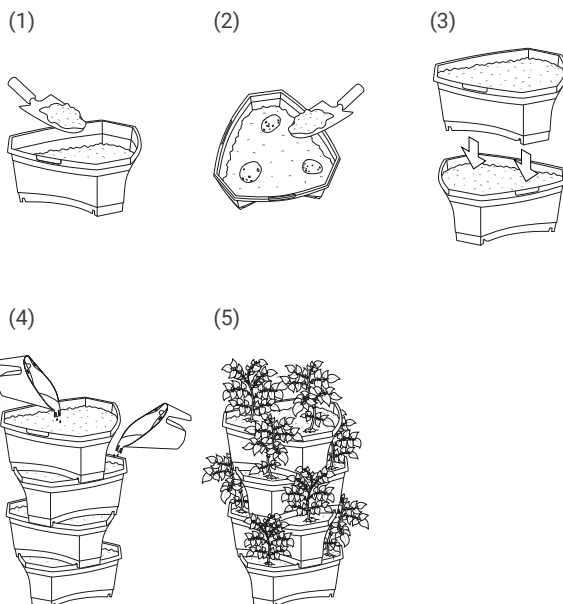

POTS DE CULTURE POUR L'EXTÉRIEUR

Langue d'emballage DE / FR / GB

Tour à pommes de terre et pour plantations

Se compose de quatre pots individuels avec fond perforé.

42 x 42 x 65 cm assemblé

Couleur : anthracite
Réf. 10093061
Gencod 40 05728 90687 6
Pcs./crt. 4

2 IN 1

Pot à réserve d'eau pour tomates et tuteur modulaire

Se compose d'un pot et d'un réservoir d'eau, 2 mèches d'arrosage, tuteur amovible et rallonge avec raccords et 4 supports pour végétaux

29 x 26 x 129 ou 81 cm

Couleur : anthracite
Réf. 10093060
Gencod 40 05728 90686 9
Pcs./crt. 6